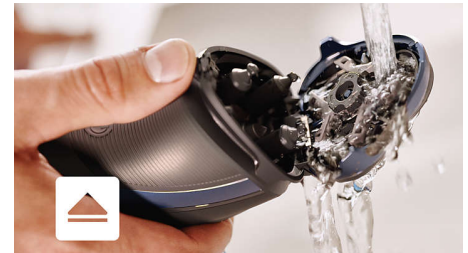

Öffnen per Knopfdruck

Öffnen Sie einfach die Scherköpfe und spülen Sie diese gründlich unter fließendem Wasser ab.

Betrieb mit und ohne Kabel

Dieser Rasierer wurde für die Verwendung mit oder ohne Kabel entwickelt. Verwenden Sie das Kabel, um sich während des Ladevorgangs zu rasieren, oder rasieren Sie sich kabellos, wenn der Rasierer vollständig aufgeladen ist.