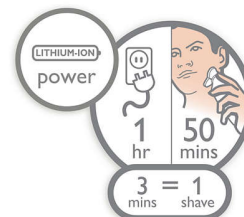

Brezžična uporaba – 50 minut

Energijsko učinkovita in zmogljiva litij-ionska baterija omogoča več britja z enim polnjenjem. Enourno polnjenje zagotavlja do 50 minut britja. 3-minutno polnjenje pa zadostuje za eno britje.

Indikator stanja baterije z 2 ravnema

LED-zaslon z več ravnmi prikazuje, kdaj je baterija skoraj prazna, kdaj potrebujete novo glavo in kdaj je vklopljen potovalni zaklep. Potovalni zaklep preprečuje nenamerni vklop naprave. Za 3 sekunde pritisnite katerikoli gumb in vklopite potovalni zaklep, da se naprava ne bo samodejno vklopila. Rdeč simbol ključavnice prikazuje, kdaj je potovalni zaklep vklopljen.