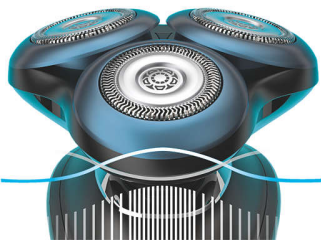

Основні особливості

Кільця SkinGlide

Насолоджуйтеся гладким ковзанням завдяки вдосконаленій технології мікрогранул Philips. Натхненні принципами ковзання в аеродинаміці, кільця бритви покрито тисячами дрібних, складодібних гранул для максимального комфорту шкіри.

Леза GentlePrecision

Електробритву для чутливої шкіри обладнано лезами GentlePrecision для зменшення потягування або повторних проходів по шкірі, навіть у разі гоління 3-денної щетини.

Датчик BeardAdapt