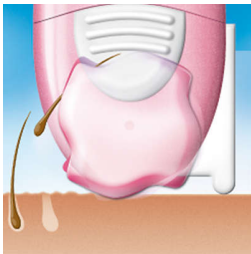

Confort maximum grâce au système de massage pivotant

- Système de massage pivotant

Risque réduit de poils incarnés

- Fleur de douche exfoliante pour empêcher l'apparition de poils incarnés

Pour les zones sensibles du corps

- Réducteur pour les zones sensibles

Pour plus d'hygiène et un nettoyage plus simple

- Tête d'épilation lavable

Une peau douce pour plusieurs semaines

- Système d'épilation Philips unique

Points forts

Pour une sensation de douleur atténuée

Le système de massage pivotant détend votre peau et atténue la sensation de douleur pendant l'épilation. Amovible, il se nettoie facilement.

Système d'épilation unique

Le système d'épilation de Philips épile le poil à la racine, laissant votre peau douce et nette pendant plusieurs semaines. Les poils repoussent souples et fins.

Lavable pour plus d'hygiène

Pour une hygiène optimale et un nettoyage simplifié

Réducteur pour les zones sensibles

Réducteur pour les zones sensibles

Fleur de douche exfoliante

Le Satinelle Massage est livré avec une fleur de douche exfoliante à utiliser pour préparer vos jambes à l'épilation sous la douche. Utilisez-la régulièrement pour garder des jambes douces et soyeuses et éviter la repousse des poils sous la peau (poils incarnés). De plus, l'exfoliation affina le grain de votre peau.