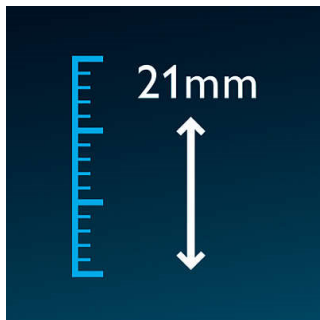

### Justerbar kam

Hårklipparen från Philips har en inbyggd kam som du kan justera genom att helt enkelt trycka på den. Det finns totalt 10 längdinställningar för hårlängder upp till 21 mm

### Längdinställningar med hög precision

Längdinställningarna är i intervaller om 2 mm, för optimal precision.