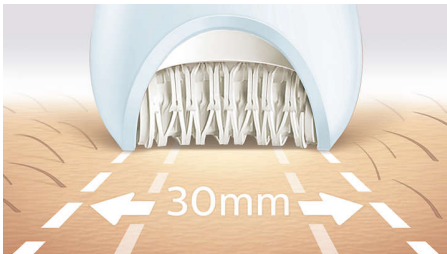

- Надзвичайно широка епіляційна головка
- Епіляційна головка з унікального керамічного матеріалу для кращого захоплення

Основні особливості

Наша найшвидша епіляція

Наша епіляційна головка є унікальною завдяки тому, що її виготовлено з текстурної керамічної поверхні, яка лагідно видаляє навіть найтонше волосся і в 4 рази коротше волосся, ніж у разі воскової епіляції. Тепер зі швидшим обертанням диска, ніж будь-коли раніше (2200 об./хв.) для найшвидшого видалення волосся.

Надзвичайно широка епіляційна головка

Надзвичайно широка епіляційна головка охоплює більшу ділянку шкіри з кожним рухом для швидшого видалення волосся.

Ергономічна S-подібна ручка

Завдяки ергономічній S-подібній ручці пристрій легко скеровувати для максимального контролю та кращого доступу, здійснюючи природні й точні рухи по всьому тілу.

Для вологого та сухого бездротового використання

Конструкція має нековзку ручку, що ідеально підходить для використання з водою. Забезпечує комфортніше, лагідніше використання у душі або ванні. Для зручності пристрій можна використовувати без дротів.