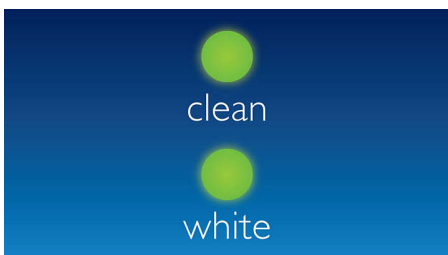

Основные особенности

Возвращает зубам естественную белизну

Благодаря динамическому потоку жидкости и более широкому охвату поверхности зубов при чистке эта зубная щетка эффективно удаляет налет и возвращает зубам естественную белизну.

Режим чистки

Для ежедневной тщательной чистки. Поддержание результата после процедуры осветления.

Бережная чистка зубов и десен

Зубная щетка Philips Sonicare с режимом деликатной чистки для тщательного, но деликатного очищения чувствительных зубов и десен

Режимы Clean (Чистка) и White (Отбеливание)

2 минуты в режиме Clean (Чистка) и дополнительно 30 секунд в режиме White (Отбеливание) для обработки передних зубов. Удаляет зубной налет от кофе, чая, табака и красного вина. Осветляет зубы до 2 тонов всего за две недели.*