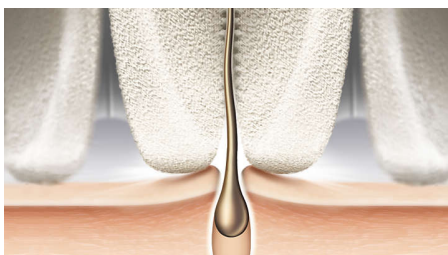

Zanesljivo zajame tudi drobne dlačice Enostavno vodenje za dolgotrajne rezultate

Ročaj v obliki črke S omogoča pomikanje po vsem telesu. Najširša glava s keramičnimi diski depilira blizu kože in zajame tudi drobne dlačice, kar zagotavlja hitre in dolgotrajne rezultate. Omogoča mokro in suho uporabo z 5 nastavki za prilagojeno lepotno rutino.

Temeljiti rezultati

- Depilacijska glava iz edinstvenega keramičnega materiala za boljši oprijem
- Patentiran depilacijski sistem
- Posebej široka depilacijska glava
- Za najboljše rezultate uporabljajte pod 90-stopinjskim kotom

Značilnosti

Ročaj v obliki črke S

Ergonomski ročaj lahko preprosto držite in usmerjate za najvišjo stopnjo nadzora in optimalen doseg na vseh predelih telesa.

Drobno narebreni keramični diski

Edinstvena depilacijska glava je izdelana iz trpežnega keramičnega materiala, ki zanesljivo zagrablja dlaviče, tudi najbolj drobne.

točke, kjer jih depilator zanesljivo prime in odstrani. V kombinaciji z edinstvenimi zaobljenimi keramičnimi diski depilira bližje koži za optimalne rezultate in nežnejšo depilacijo.

Mokra in suha uporaba