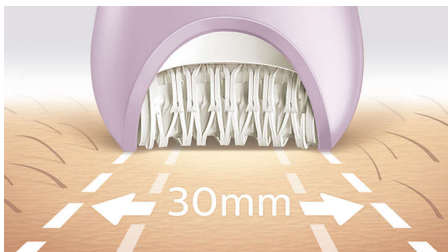

Temeljiti rezultati

- Depilacijska glava iz edinstvenega keramičnega materiala za boljši oprijem
- Patentiran depilacijski sistem
- Posebej široka depilacijska glava
- Za najboljše rezultate uporabljajte pod 90-stopinjskim kotom

Značilnosti

Ročaj v obliki črke S

Ergonomski ročaj lahko preprosto držite in usmerjate za najvišjo stopnjo nadzora in optimalen doseg na vseh predelih telesa.

Drobno narebreni keramični diski

Edinstvena depilacijska glava je izdelana iz trpežnega keramičnega materiala, ki zanesljivo zagrablja dlaviče, tudi najbolj drobne.

Posebej široka depilacijska glava

Posebej široka depilacijska glava z vsako potezo zajame večjo površino za hitrejšo odstranjevanje dlak.

Patentiran depilacijski sistem

Vsi depilatorji Philips imajo edinstven sistem, pri katerem pincete dvignejo in naberejo ležeče dlaviče ter jih vodijo do depilacijske

točke, kjer jih depilator zanesljivo prime in odstrani. V kombinaciji z edinstvenimi zaobljenimi keramičnimi diski depilira bližje koži za optimalne rezultate in nežnejšo depilacijo.

Mokra in suha uporaba