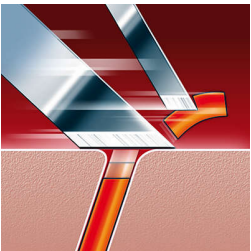

Технология Super Lift & Cut