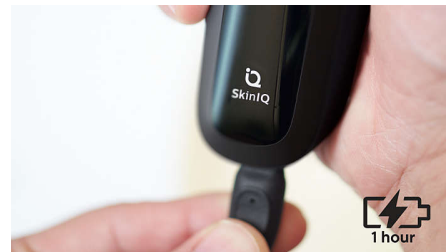

1 hora de carregamento

Carregue completamente a sua máquina de barbear Philips em apenas 1 hora com a potente e energeticamente eficiente bateria de iões de lítio. Com pressa? Ligue a sua máquina de barbear durante 5 minutos e obtenha energia suficiente para 1 barbear completo.