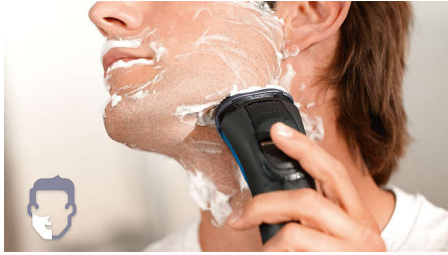

rasage avec du gel ou de la mousse

Offrez-vous un rasage tout en fraîcheur, dans le respect de votre peau. Le système étanche AquaTec assure un rasage à sec tout en douceur ou une sensation de fraîcheur sur peau mouillée. Utilisez-le avec un gel ou une mousse à raser pour encore plus de confort.

Un rasage confortable

- Obtenez un rasage à sec confortable ou rafraîchissant sur peau humide grâce au système AquaTec
- Les mouvements souples des contours de têtes arrondis permettent un rasage respectueux de la peau

Exigez le meilleur de votre rasoir

- Idéale pour l'entretien des pattes et de la moustache

Points forts

AquaTec Wet & Dry

Rasez-vous comme bon vous semble. Avec le système AquaTec Wet & Dry, vous pouvez opter pour un rasage à sec rapide et confortable, ou vous pouvez vous raser sur peau humide - avec du gel ou de la mousse - même sous la douche.

Lames ComfortCut

Un rasage à sec confortable. Nos têtes équipées de lames ComfortCut aux bords arrondis glissent parfaitement sur la peau pour la protéger des coupures et égratignures.

Têtes flexibles dans 4 directions