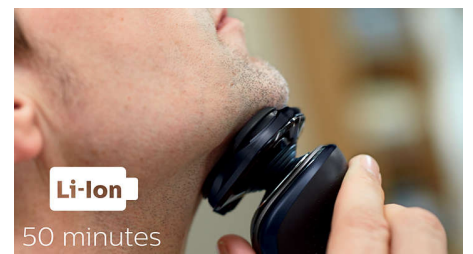

50 minut brezžičnega britja

Zagotovljenih imate 50+ minut delovanja, kar ustreza približno 17 britjem, s samo eno uro polnjenja. Lahko pa izberete tudi britje z aparatom, ki je priključen na napajanje.