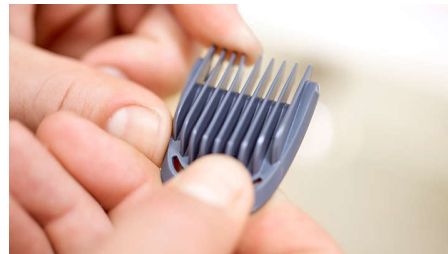

7 pentes resistentes a impactos

Retoque rapidamente os pelos do rosto e o cabelo com as sete proteções de corte reforçadas. 2 pentes para barba curta para aparar de 1 mm e 2 mm, um pente ajustável para barba, 3 pentes para cabelo a 9 mm, 12 mm e 16 mm e 1 pente aparador para o corpo.