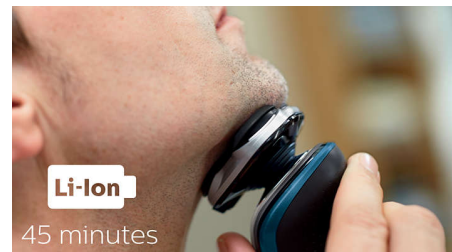

В 10 раз более безопасное бритье по сравнению с обычной бритвой

Бритва AquaTouch обеспечивает освежающее бритье и защищает кожу. Система лезвий MultiPrecision с закругленными краями бритвенных головок легко скользит по коже для бережного и безопасного бритья.

Система лезвий MultiPrecision

Быстрое и гладкое бритье. Система лезвий MultiPrecision в несколько движений приподнимает и срезает волосы.

Головки Flex движутся в 5 направлениях

Головки Flex двигаются независимо друг от друга в 5 направлениях. Это гарантирует оптимальный контакт с кожей для быстрого и чистого бритья даже на шее и подбородке.

Высокоточный триммер SmartClick

Чтобы завершить образ, используйте безопасный для кожи высокоточный триммер. Он идеально подходит для моделирования усов и подравнивания висков.

45 минут автономной работы