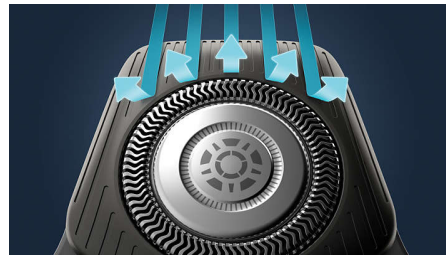

Capete de precizie pentru ghidarea firelor de păr

Având o formă nouă, acest aparat de bărbierit de precizie este îmbunătățit cu canale de ghidare a părului pentru tăiere optimă și confort al pielii.