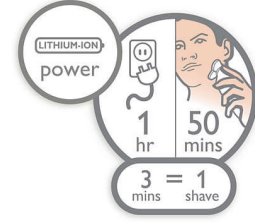

50 dakika kablosuz kullanım

Enerji tasarruflu, güçlü lityum iyon pil şarj başına daha fazla tıraş imkanı sunar. Ürünü bir saat şarj ettiğinizde 50 dakikaya kadar tıraş olabilirsiniz. 3 dakika şarj, bir tıraş işlemi için yeterlidir.

2 seviyeli pil göstergesi

Çok seviyeli LED gösterge pilin azaldığını, başlığın değiştirilmesi gerektiğini ve seyahat kilidinin açık olup olmadığını gösterir. Seyahat kilidi ürünün yanlışlıkla açılmasını önler. Ürünün yanlışlıkla açılmaması için herhangi bir düğmeye 3 saniye basarak seyahat kilidini etkinleştirin. Seyahat kilidi açıkken kırmızı bir kilit simgesi görünür.