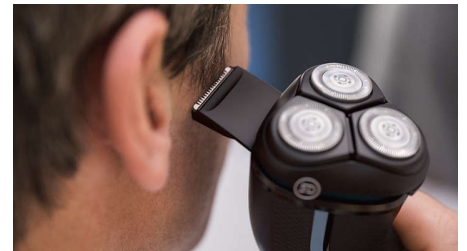

Lamă de tuns pop-up

Rafinează-ți și definește-ți mustața și perciunii cu lama de tuns pop-up – și desăvârșește-ți aspectul cu ușurință.