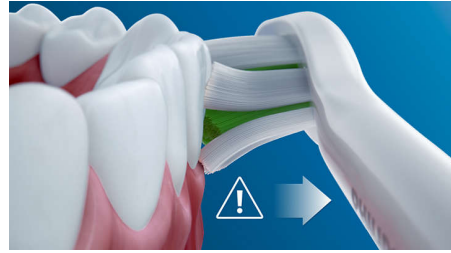

Prea multă presiune?

Se poate să nu observi că periajul este prea intens, dar periuța ta de dinți electrică cu senzor de presiune nu va trece asta cu vederea. Dacă începi să aplici presiune pe gingii, periuța de dinți va emite un sunet intermitent pentru a-ți aminti să reduci presiunea.