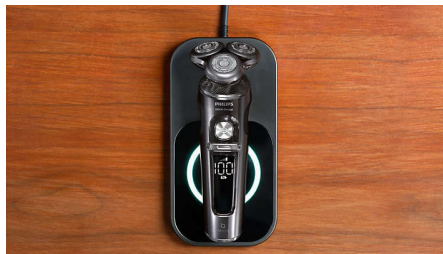

Plateau de charge sans fil Qi

Il n'est plus nécessaire de brancher des cordons d'alimentation dans des pièces humides. Posez simplement votre rasoir électrique sans fil sur le plateau de charge Qi pour une charge sans fil.

Capteur Power Adapt

Ce rasoir électrique est équipé d'un capteur intelligent de pilosité faciale qui détecte la densité des poils 500 fois par seconde. Cette technologie modifie automatiquement la puissance de coupe pour vous procurer un rasage en douceur et sans effort.