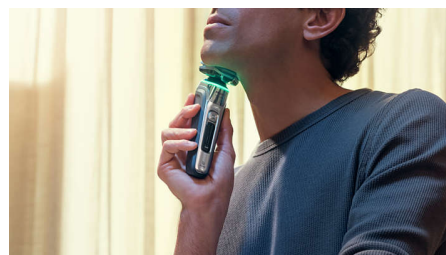

Sensor Pressure Guard

A utilização da pressão correta é essencial para um barbear apurado e para a proteção da pele. Os sensores avançados na máquina de barbear reconhecem a pressão que aplica e o inovador sinal de luz mostra quando está a

pressionar com demasiada ou pouca força. Garante um barbear personalizado perfeito para si.

Cabeças flexíveis 360-D

Concebida para seguir os contornos do seu rosto e pescoço, esta máquina de barbear elétrica Philips possui cabeças totalmente flexíveis que rodam 360° para um barbear cuidado e confortável.

Revestimento SkinGlide protetor

Há um revestimento protetor entre as cabeças da máquina de barbear e a sua pele. Composto por até 250 000 microesferas por centímetro quadrado, melhora o deslizar em até 30%***, para minimizar a irritação.

Sensor Power Adapt

A máquina de barbear elétrica tem uma tecnologia de deteção inteligente de pelos faciais que lê a densidade do pelo 500 vezes por segundo. O sensor Power Adapt adapta-se automaticamente ao poder de corte para um barbear suave e sem esforço.