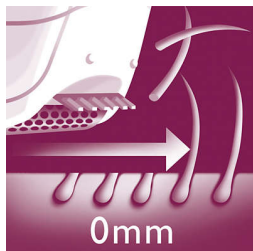

Rezultate eficiente

- Sistemul eficient de epilare smulge firele de păr de la rădăcină
- Discurile de epilare delicate îndepărtează firele de păr fără senzația de smulgere

Repere

Mâner ergonomic

Forma rotunjită se potrivește perfect în mână și ajută la îndepărtarea confortabilă a părului. Și și arată excelent!

Discuri de epilare delicate

Acest epilator dispune de discuri delicate de epilare care îndepărtează chiar și firele de păr de 0,5 mm fără senzația de smulgere.

Cap de epilare lavabil

Acest epilator dispune de un cap de epilare lavabil. Capul poate fi detașat și curățat sub jet de apă, pentru o igienă mai bună

Sistem de epilare eficient

Sistemul eficient de epilare îți lasă pielea netedă și curată timp de mai multe săptămâni

Cap de ras

Capul de radere urmează contururile zonei inghinale sau axilare pentru o radere precisă.