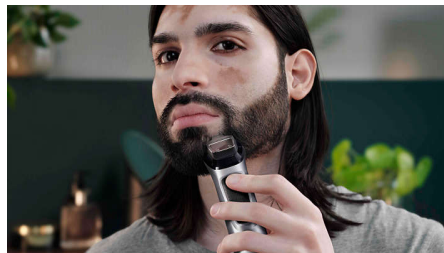

O melhor estilo e precisão

Potente aparador 14-em-1 para a máxima versatilidade

Aperfeiçoe o seu estilo pessoal com o nosso aparador mais preciso e versátil. 14 acessórios de alta qualidade permitem-lhe definir o seu estilo único, da cabeça aos pés. Desfrute de máxima precisão com lâminas DualCut e controlo acrescido com uma pega em borracha antiderrapante.

Destques

Tecnologia DualCut

O aparador tudo-em-um dispõe da tecnologia DualCut avançada para a máxima precisão. Inclui lâminas duplas e foi concebido para se manter tão afiado como no primeiro dia.

14 acessórios para rosto, cabelo e corpo

Sistema de corte de pelos corporais com protetor da pele

Corte confortavelmente os pelos corporais abaixo do pescoço com o nosso sistema protetor da pele exclusivo que protege até mesmo as zonas corporais mais sensíveis, permitindo-lhe cortar a uma proximidade de 0,5 mm

Máquina de barbear de precisão

Utilize a máquina de barbear de precisão depois de aparar, para aperfeiçoar os contornos das bochechas, queixo e pescoço.

Detalhes totalmente em metal

O design estreito do aparador de precisão em aço facilita a tarefa de contornar e finalizar pequenos detalhes com precisão.