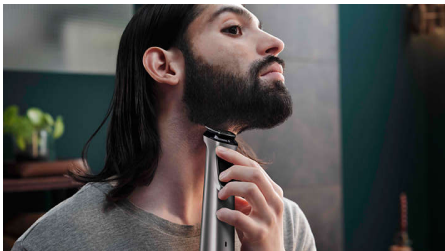

O melhor estilo e precisão

Potente aparador 14-em-1 para a máxima versatilidade

Aperfeiçoe o seu estilo pessoal com o nosso aparador mais preciso e versátil. 14 acessórios de alta qualidade permitem-lhe definir o seu estilo único, da cabeça aos pés. Desfrute de máxima precisão com lâminas DualCut e controlo acrescido com uma pega em borracha antiderrapante.

Desempenho de corte

- Precisão máxima com 2x mais lâminas

Versatilidade

- Obtenha os detalhes certos
- Protege o nariz e as orelhas
- Corte os pelos e cabelo ao comprimento pretendido
- 14 peças para aparar rosto e cabeça
- Diga adeus aos pelos corporais indesejáveis
- A máquina de barbear de precisão aperfeiçoa os contornos das bochechas, queixo e pescoço

Destques

Tecnologia DualCut

O aparador tudo-em-um dispõe da tecnologia DualCut avançada para a máxima precisão. Inclui lâminas duplas e foi concebido para se manter tão afiado como no primeiro dia.

14 acessórios para rosto, cabelo e corpo

O aparador tudo-em-um Philips Multigroom 7000 inclui 14 acessórios para uma solução de aparador para corpo.

Aparador totalmente em metal

Crie linhas definidas e direitas e apare uniformemente os pelos mais grossos graças às lâminas precisas em aço do aparador de corpo e barba. Estas lâminas não corrosivas não enferrujam e dispõem de afiação automática para durar mais tempo.