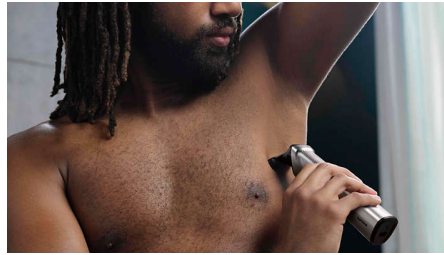

Sistema de corte de pelos corporais com protetor da pele

Corte confortavelmente os pelos corporais abaixo do pescoço com o nosso sistema protetor da pele exclusivo que protege até mesmo as zonas corporais mais sensíveis, permitindo-lhe cortar a uma proximidade de 0,5 mm