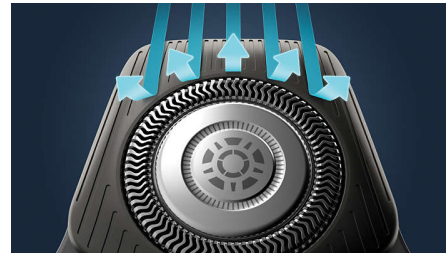

Cabeças de precisão com orientação do pelo

Esta máquina de barbear de precisão de novo formato foi melhorada com canais de orientação do pelo para corte e conforto da pele ideais.