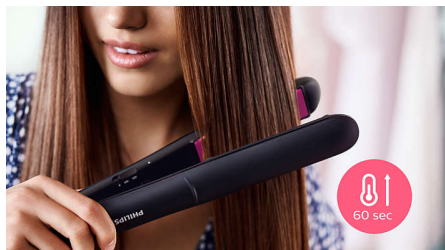

100 mm dlhé platne

Dlhšie 100 mm platne umožňujú lepší kontakt s vlasmi a pomáhajú tak za kratší čas dosiahnuť dokonalé výsledky pri vyrovnávaní.

Rýchly čas zahriatia

Táto žehlička na vlasy má rýchly čas zahriatia a za 60 sekúnd je pripravená na použitie.