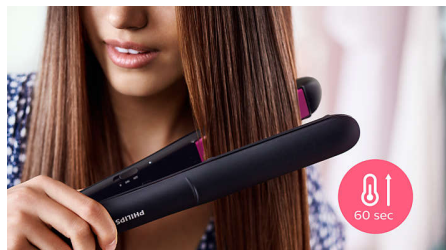

100 mm dlhé platne

Dlhšie 100 mm platne umožňujú lepší kontakt s vlasmi a pomáhajú tak za kratší čas dosiahnuť dokonalé výsledky pri vyrovnávaní.

Rýchly čas zahriatia

Táto žehlička na vlasy má rýchly čas zahriatia a za 60 sekúnd je pripravená na použitie.