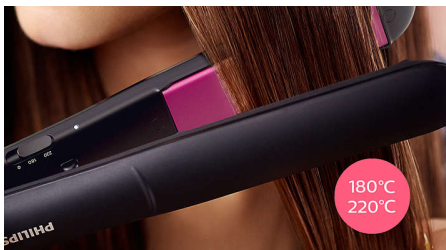

Rozsah teploty

Teplotný rozsah až do 220 °C pre dlhotrvajúce výsledky s minimálnym rizikom poškodenia vlasov.