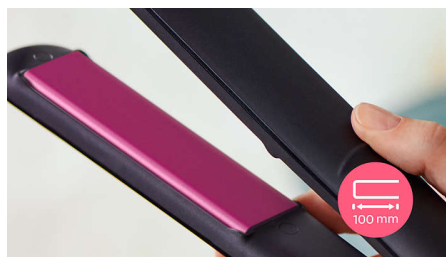

Technológia ThermoProtect rovnomerne rozvádza teplo cez platne, čím ochraňuje vlasy pred ich prehrievaním.

Keratinové keramické platne

Keratinom napustené keramické platne sa hladko klížu po vašich vlasoch pre rýchle a jednoduché vytvorenie účesu.

100 mm dlhé platne

Dlhšie 100 mm platne umožňujú lepší kontakt s vlasmi a pomáhajú tak za kratší čas dosiahnuť dokonalé výsledky pri vyrovnávaní.

Rýchly čas zahriatia

Táto žehlička na vlasy má rýchly čas zahriatia a za 60 sekúnd je pripravená na použitie.