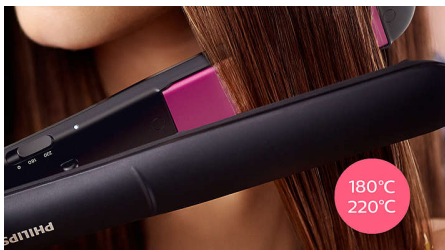

Rozsah teploty

Teplotný rozsah až do 220 °C pre dlhotrvajúce výsledky s minimálnym rizikom poškodenia vlasov.