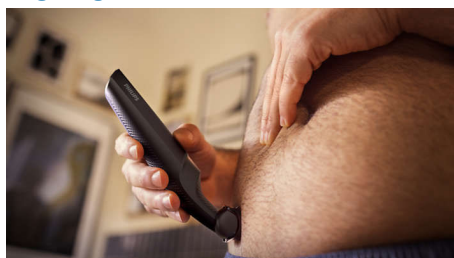

Pega ergonómica

O seu aparador para corpo é fácil de segurar e manusear, com uma pega ergonómica em borracha para um aparar mais controlado.

Fabricado para durar

Todos os nossos produtos de cuidados de higiene masculinos são fabricados para durar. Possuem uma garantia de 2 anos e não necessitam de lubrificação.

BG3010/15

Especificações

Acessórios

- Pente: 1 pente para pelos corporais (3 mm)

Potência

- Carregamento: Carga completa em 8 horas
- Autonomia: 50 minutos
- Tipo de pilha: Ni-MH

Design

- Pega: Pega e manuseamento ergonómicos

Assistência

- 2 anos de garantia

Sistema de corte

- Elemento de corte: Rede com dois pré-apanadores
- Conforto da pele: Sistema de protecção da pele, Conforto nas zonas sensíveis
- Regulações do comprimento: 1 regulação de comprimento fixa

Fácil de utilizar

- Sem necessidade de manutenção: Não necessita de lubrificação
- Húmido e seco: Limpeza fácil e seguro para chuveiro
- Regulações de comprimento seguras
- Operação: Utilização sem cabo

Data de publicação
2023-10-14

Versão: 4.4.1

EAN: 87 10103 84372 6

© 2023 Koninklijke Philips N.V.
Todos os direitos reservados.

Todas as especificações estão sujeitas a alterações sem aviso prévio. As marcas comerciais são propriedade de Koninklijke Philips N.V. ou dos respectivos detentores.

www.philips.com