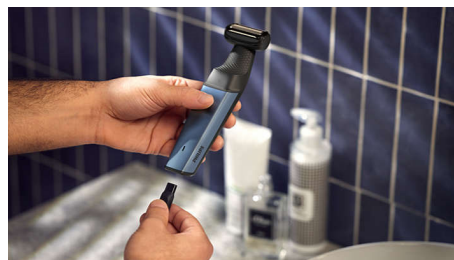

Akumulator o mocy zapewniającej 50 min pracy

Akumulator o wysokiej mocy zapewnia 50 minut bezprzewodowego działania w celu pielęgnacji całego ciała. Szybkie ładowanie sprawia, że po godzinie znów można korzystać z urządzenia.