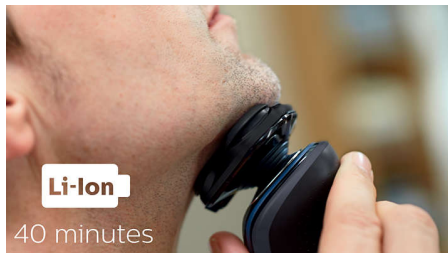

40 minut bezprzewodowego golenia

Li-Ion
40 minutes

Uzyskasz ponad 40 minut czasu pracy — około 13 cykli golenia — po godzinie ładowania. Możesz także wybrać golenie urządzeniem podłączonym do sieci elektrycznej.