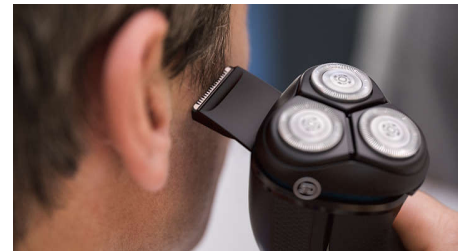

Lamă de tuns pop-up

Rafinează-ți și definește-ți mustața și perciunii cu lama de tuns pop-up – și desăvârșește-ți aspectul cu ușurință.