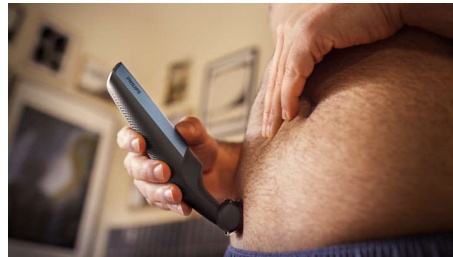

Ergonomisk håndtak

Kroppsspleiesystemet er enkel å holde og manøvrere, med et ergonomisk gummihåndtak som gir deg kontroll når du trimmer.

Laget for å vare

Alle kroppsspleieproduktene våre er laget for å vare. De har 2 års garanti, og du trenger aldri å smøre dem.

Spesifikasjoner

Tilbehør

- Kam: Tre kammer til kroppsspleie (3, 5 og 7 mm)

Drift

- Lading: Fulladet på 1 time
- Batteritype: Ni-MH
- Driftstid: 50 minutter

Formgivning

- Håndtak: Ergonomisk grep og håndtering

Service

- To års garanti

Klippesystem

- Barberingselement: Folie med to presisjonstrimmere
- Hudkomfort: System for hudbeskyttelse, Behagelig på sensitive områder
- Lengdeinnstillinger: 3 lengdeinnstillinger

Brukervennlighet

- Våt og tørr: Enkel rengjøring og kan brukes i dusjen
- Vedlikeholdsfri: Trenger ikke smøring
- Drift: Trådløs bruk
- Sikrede lengdeinnstillinger

Utgivelsesdato
2024-03-29

Versjon: 3.3.1

EAN: 87 10103 84377 1

© 2024 Koninklijke Philips N.V.
Alle rettigheter forbeholdt.

Spesifikasjonene kan endres uten varsel. Varemerker tilhører Koninklijke Philips N.V. eller deres respektive eiere.

www.philips.com