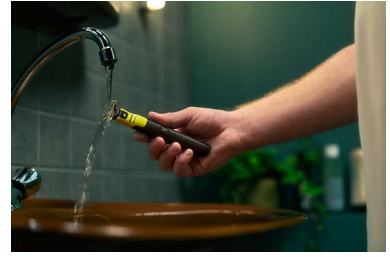

Húmido/seco

Pode barbear-se a húmido ou a seco, com ou sem espuma, como preferir.