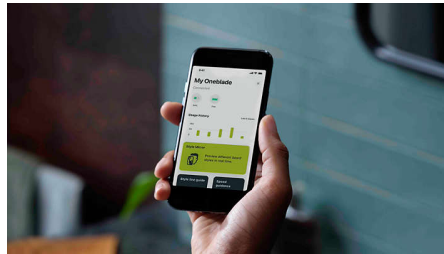

## Lâmina 360 inovadora

A inovadora lâmina 360 é capaz de fletir em todas as direções para se ajustar às curvas do seu rosto. O design permite um contacto com a pele e controlo constantes. Apare e barbeie facilmente áreas de difícil acesso, com poucas passagens e grande conforto.

## Apare à vontade

Design exclusivo de pente aberto para um aparar eficiente sem obstruções e que não causa interrupções na sua rotina, mesmo em pelos compridos e grossos.

## Aplicação Daily Care da Philips

A aplicação gratuita Daily Care da Philips é o seu passaporte para o melhor estilo e desempenho. Experimente estilos de barba com a ajuda de realidade aumentada e obtenha orientação passo a passo que inclui um prático pré-visualizador da linha da barba ao vivo. Saiba quando deve mudar uma lâmina ou carregar a bateria e obtenha recomendações personalizadas baseadas na sua rotina de cuidados.