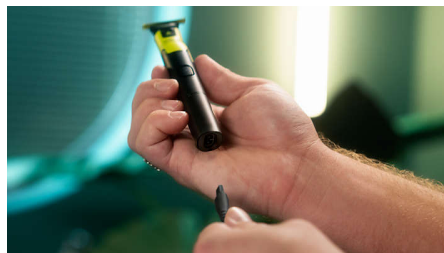

Carregamento por USB-A

Pode ser carregada em casa ou em viagem, perfeita para a sua rotina diária e para viagens. Transformador não incluído.