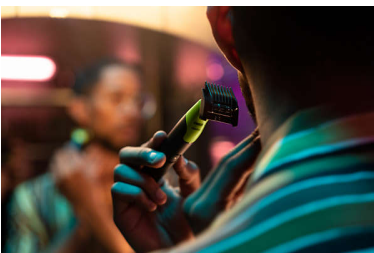

Apare à vontade

Design exclusivo de pente aberto para um aparar eficiente sem obstruções e que não causa interrupções na sua rotina, mesmo em pelos compridos e grossos.