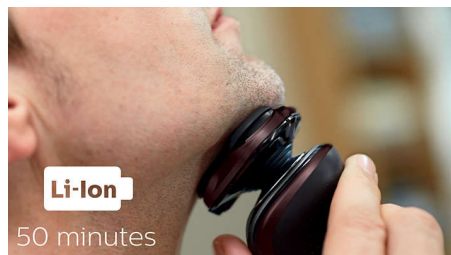

50 min. holenia bez pripojenia do siete

K dispozícii máte viac ako 50 minút prevádzky – to je asi 17 oholení – na jednodňové nabitie. Alebo pri holení zapojte zariadenie do električky.