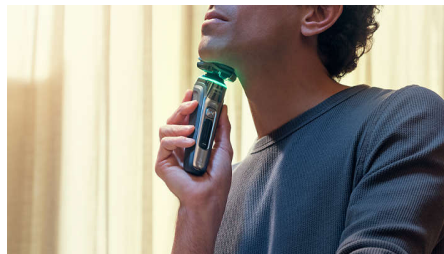

## Tryckskyddssensor

Rätt tryck är viktigt för att skydda huden och få en nära rakning. Avancerade sensorer i rakapparaten läser av trycket du använder och den innovativa ljussignalen visar när du trycker för hårt eller för löst. För en anpassad rakning som är precis rätt för dig.

## Rörelsekontrollsensor

Den rörelseavkännande tekniken spårar hur du rakar dig och vägleder dig till en mer effektiv teknik via vår GroomTribe-app. Efter bara tre rakningar har de flesta män fått en bättre rakningsteknik med färre drag\*\*.

## PowerAdapt-sensor

Den intelligenta sensorn för ansiktshår läser av hårets densitet 500 gånger per sekund. Tekniken anpassar klippeffekten automatiskt för en smidig och skonsam rakning.