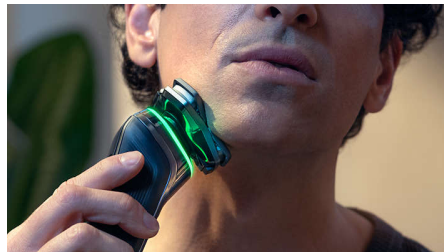

## Rörelsekontrollsensor

Den rörelseavkännande tekniken spårar hur du rakar dig och vägleder dig till en mer effektiv teknik via vår GroomTribe-app. Efter bara tre rakningar har de flesta män fått en bättre rakningsteknik med färre drag\*\*.

## Skyddande SkinGlide-beläggning

Det finns en skyddande beläggning mellan rakhuvudena och huden. Upp till 2 000 mikrosfärer täcker varje kvadratmillimeter. Minimera irritationen genom att minska 25 % av friktionen mot huden\*\*\*.

## PowerAdapt-sensor

Den intelligenta sensorn för ansiktshår läser av hårets densitet 500 gånger per sekund. Tekniken anpassar klippeffekten automatiskt för en smidig och skonsam rakning.

## Flexibla 360-D-rakhuvuden

Den här elektriska rakapparaten från Philips är utformad för att följa ansiktets konturer och har helt flexibla huvuden som kan vridas 360 grader för en grundlig och behaglig rakning.