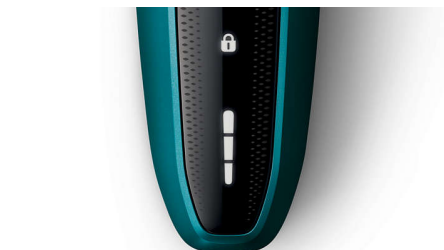

- Bărbiește părțile dense ale bărbii cu 20% mai multă putere

Rezultat final confortabil și eficient

- Profilul rotunjit al capului alunecă lin și îți protejează pielea
- Obține un bărbierit uscat confortabil sau umed răcoritor cu Aquatec
- Lamele ridică apoi taie firele lungi și scurte pentru un bărbierit sigur
- Capetele flexează în 5 direcții pentru un bărbierit rapid și precis

Capete flexibile în 5 direcții

Capetele flexibile în 5 direcții cu 5 mișcări independente asigură un contact apropiat cu pielea, pentru un bărbierit rapid și precis chiar și pe gât și pe maxilar.

Deschidere prin-o atingere

Doar deschizi capul și clătești bine la robinet.

Afișaj cu LED-uri

Afișajul intuitiv îți oferă informațiile relevante, ceea ce îți permite să obții cele mai bune performanțe de la aparatul de bărbierit: -