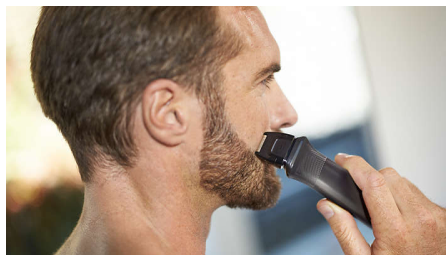

Aparat de ras de precizie

Folosește aparatul de ras de precizie după tuns pentru a desăvârși linia obrazilor, a bărbiei și a gâtului.