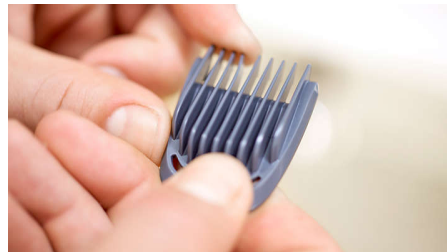

11 piepteni rezistenți la impact

2 piepteni pentru aspect nebărbierit (1, 2 mm), 1 pieptene reglabil pentru barbă (3-7 mm), 4 piepteni lați pentru păr (4, 9, 12, 16 mm), 2 piepteni de păr gradualii (stânga, dreapta) și 2 piepteni pentru corp (3, 5 mm).