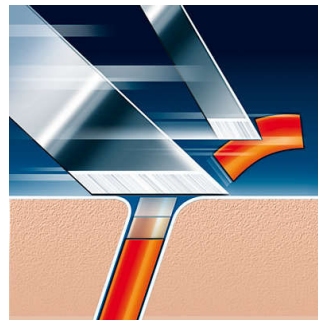

Efficient și confortabil

- Tehnologia pentru bărbierit Super Lift & Cut cu lamă dublă

Te poți rade în duș sau afară

- Utilizare umedă

Sistem de protecție a pielii

- Sistem Flex Tracker

Alunecare ușoară

- Inele de alunecare

HS85/44

Repere

Tehnologia Super Lift & Cut

Sistemul cu două lame al aparatului dvs. de ras Philips: prima lamă ridică, a doua taie pentru un bărbierit eficient și confortabil.

Sistem Flex Tracker

Sistemul Flex Tracker urmărește automat curbele feței și protejează împotriva iritației pielii.

Inele de alunecare

Capetele de bărbierit au inele de alunecare unice care permit aparatului să alunece lin pe față.

Utilizare umedă

Utilizează aparatul de ras la duș pentru a economisi timp și pentru senzația proaspătă a bărbieritului umed.