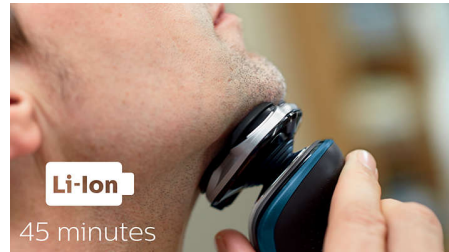

45 хвилин автономного гоління

Ви зможете користуватися пристроєм понад 45 хвилин (це приблизно 15 голень) після однієї години заряджання. Ця бритва працює лише в бездротовому режимі.