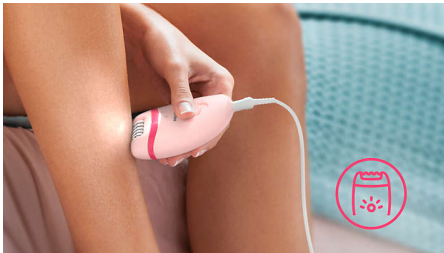

Utilizare facilă și fără efort

- 2 setări de viteză pentru a prinde firele mai subțiri sau mai groase
- Mâner profilat, ergonomic, pentru manevrare confortabilă
- Cap de epilare lavabil pentru mai multă igienă și curățare ușoară
- Lumină integrată pentru a vedea mai bine firele de păr fine

Rezultate eficiente

- Sistemul eficient de epilare smulge firele de păr de la rădăcină

Repere

Sistem de epilare eficient

Sistemul eficient de epilare îți lasă pielea netedă și curată timp de mai multe săptămâni.

Opti-light

Cu lumina integrată vei rata mai puține fire de păr și te vei bucura de o epilare mai eficientă.

2 setări de viteză

2 setări de viteză pentru a îndepărta firele de păr mai subțiri și mai groase și a beneficia de un tratament mai personalizat de îndepărtare a părului.

Mâner ergonomic

Forma rotunjită se potrivește perfect în mâna ta și ajută la îndepărtarea confortabilă a părului. Și și arată excelent!

Cap de epilare lavabil

Acest epilator dispune de un cap de epilare lavabil. Capul poate fi detașat și curățat sub jet de apă, pentru o igienă mai bună.