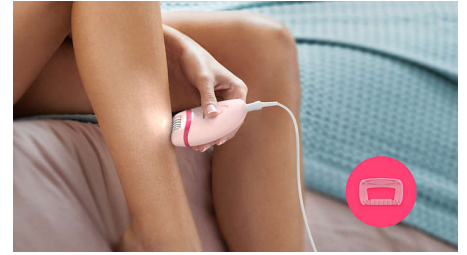

Capac pentru masaj

Accesorii pentru masaj atenuează senzația de epilare.