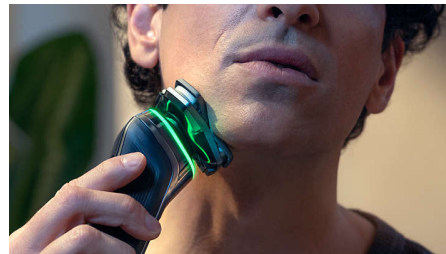

Lâminas duplas SteelPrecision

As máquinas de barbear rotativas da Philips foram concebidas especificamente para se adaptar ao crescimento natural do pelo, captando todos os pelos que crescem em qualquer direção, graças às lâminas rotativas de 360 graus. Com até 150 000 ações de corte por minuto, as lâminas duplas Steel Precision proporcionam resultados extremamente apurados ao nível da pele.

Sensor Pressure Guard

A utilização da pressão correta é essencial para um barbear apurado e para a proteção da pele. Os sensores avançados na máquina de barbear reconhecem a pressão que aplica e o inovador sinal de luz mostra quando está a

pressionar com demasiada ou pouca força. Garante um barbear personalizado perfeito para si.

Cabeças flexíveis 360-D

Concebida para seguir os contornos do seu rosto e pescoço, esta máquina de barbear elétrica Philips possui cabeças totalmente flexíveis que rodam 360° para um barbear cuidado e confortável.

Sensor Power Adapt

A máquina de barbear elétrica tem uma tecnologia de deteção inteligente de pelos faciais que lê a densidade do pelo 500 vezes por segundo. O sensor Power Adapt adapta-se automaticamente ao poder de corte para um barbear suave e sem esforço.