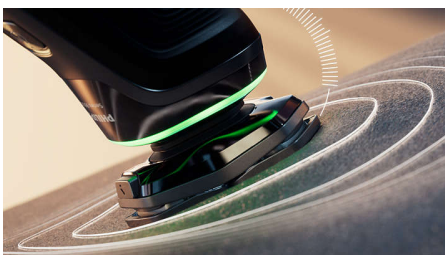

Um barbear mais rente

Destques

Sistema Lift & Cut (Levanta e Corta)

A nossa tecnologia Lift & Cut rotativa, patenteada e exclusiva levanta suavemente os pelos da sua raiz antes de os cortar com precisão ao nível da pele (até 0,00 mm da pele) sem as lâminas sequer tocarem na pele.

Sensor Pressure Guard

A utilização da pressão correta é essencial para um barbear apurado e para a proteção da pele. Os sensores avançados na máquina de barbear reconhecem a pressão que aplica e o inovador sinal de luz mostra quando está a

pressionar com demasiada ou pouca força. Garante um barbear personalizado perfeito para si.

Cabeças flexíveis 360-D

Concebida para seguir os contornos do seu rosto e pescoço, esta máquina de barbear elétrica Philips possui cabeças totalmente flexíveis que rodam 360° para um barbear cuidado e confortável.

Sensor Power Adapt

A máquina de barbear elétrica tem uma tecnologia de deteção inteligente de pelos faciais que lê a densidade do pelo 500 vezes por segundo. O sensor Power Adapt adapta-se automaticamente ao poder de corte para um barbear suave e sem esforço.