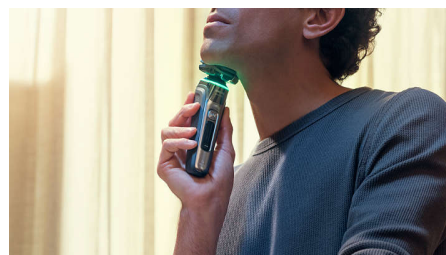

Sensor Pressure Guard

A utilização da pressão correta é essencial para um barbear apurado e para a proteção da pele. Os sensores avançados na máquina de barbear reconhecem a pressão que aplica e o inovador sinal de luz mostra quando está a

pressionar com demasiada ou pouca força. Garante um barbear personalizado perfeito para si.

Cabeças flexíveis 360-D

Concebida para seguir os contornos do seu rosto e pescoço, esta máquina de barbear elétrica Philips possui cabeças totalmente flexíveis que rodam 360° para um barbear cuidado e confortável.

Revestimento SkinGlide protetor

Há um revestimento protetor entre as cabeças da máquina de barbear e a sua pele. Composto por até 250 000 microesferas por centímetro quadrado, melhora o deslizar em 30%** , para minimizar a irritação.

Sensor Power Adapt

A máquina de barbear elétrica tem uma tecnologia de deteção inteligente de pelos faciais que lê a densidade do pelo 500 vezes por segundo. O sensor Power Adapt adapta-se automaticamente ao poder de corte para um barbear suave e sem esforço.