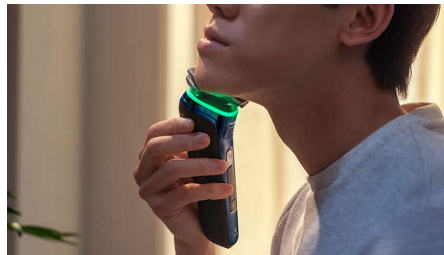

Sensor Power Adapt

O sensor inteligente de pelos faciais lê a densidade do pelo 500 vezes por segundo. A tecnologia adapta-se automaticamente ao poder de corte para um barbear suave e sem esforço.