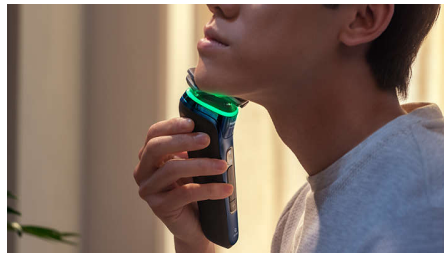

Zalety

Czujnik Pressure Guard

Odpowiedni nacisk jest kluczem do zapewnienia dokładności golenia i ochrony skóry. Zaawansowane czujniki w golarce odczytują siłę nacisku, a innowacyjna sygnalizacja świetlna pokazuje, kiedy nacisk jest zbyt mocny lub zbyt słaby. W ten sposób można spersonalizować golenie i dostosować je do siebie.

Czujnik Motion Control

Technologia wykrywania ruchu śledzi sposób golenia, oferując najbardziej skuteczną technikę za pomocą aplikacji GroomTribe. Po

trzech goleniach większość mężczyzn zaczyna stosować skuteczniejszą technikę golenia, która wymaga mniej pociągnięć**.

Powłoka ochronna SkinGlide

Pomiędzy głowicami golącymi a skórą znajduje się ochronna powłoka. Jest wykonana z 2000 mikrosfer na milimetr kwadratowy. Taka konstrukcja zmniejsza tarcie o skórę o 25%, co minimalizuje podrażnienia***.

Czujnik Power Adapt

Inteligentny czujnik zarostu odczytuje grubość włosów 500 razy na sekundę. Technologia automatycznie dostosowuje moc cięcia, aby zapewnić bezproblemowe i łagodne golenie.

Elastyczne głowice 360-D