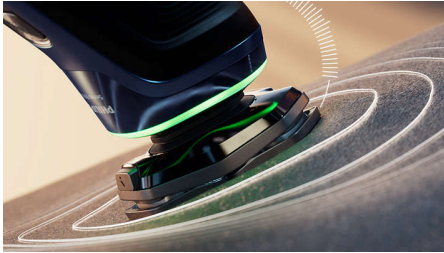

Dokładność* i komfort golenia z technologią SkinIQ

Najbardziej inteligentna golarka z technologią SI zapewnia niesamowity komfort skóry. Uzyskaj informacje na temat nacisku podczas golenia, aby chronić skórę, jednocześnie gójąc włosy bliżej, nawet na brodach z 5-dniowym zarostem. Wykrywa, prowadzi i dostosowuje się do Twojej twarzy.

Dokładne golenie

- Dopasowuje się do kształtu Twojej twarzy
- Zaawansowana precyzja i dokładniejsze golenie*
- Gładkie przesuwanie zapewnia lepszą ochronę skóry

Technologia SkinIQ

- Pomaga golić się z optymalnym naciskiem
- Bezproblemowe przycinanie brody
- Opanuj doskonałą technikę golenia dzięki aplikacji Philips GroomTribe
- Zapewnia lepszą technikę golenia i mniejszą liczbę pominiętych włosów

Zalety

Czujnik Pressure Guard

Odpowiedni nacisk jest kluczem do zapewnienia dokładności golenia i ochrony skóry. Zaawansowane czujniki w golarce odczytują siłę nacisku, a innowacyjna sygnalizacja świetlna pokazuje, kiedy nacisk jest zbyt mocny lub zbyt słaby. W ten sposób można spersonalizować golenie i dostosować je do siebie.