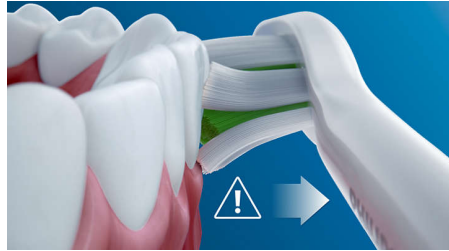

Izboljšajte ščetkanje

- Način Clean and White

Značilnosti

Naravna belina zob

Pritrdite glavo ščetke W2 Optimal White za odstranjevanje površinskih madežev in najbolj bel nasmeh. Klinično je dokazano, da goste osrednje ščetine za odstranjevanje madežev poskrbijo za bolj bele zobe v samo enem tednu.

Ali pritiskate premočno?

Sami morda ne opazite, da ščetkate premočno, zato vas na to opozori električna zobna ščetka s senzorjem pritiska. Če premočno pritiskate na dlesni, začne zobna ščetka oddajati zvočne signale, s katerimi vas opozori, da zmanjšajte pritisk.