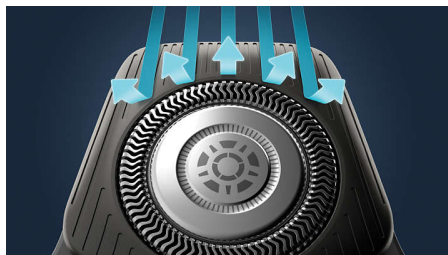

### Датчик мощности

Интеллектуальный датчик измеряет параметры щетины 125 раз в секунду, а технология автоматически адаптирует мощность бритвы для максимально эффективного бритья любого типа волос.

### Подвижные головки 360-D

Эта электробритва полностью повторяет контуры лица благодаря гибким головкам 360°, которые обеспечивают тщательное и комфортное бритье.

### Высокоточные бритвенные головки с продольными прорезями

Новая конструкция бритвенной головки оснащена направляющими продольными прорезями, которые улучшают качество и комфорт бритья.