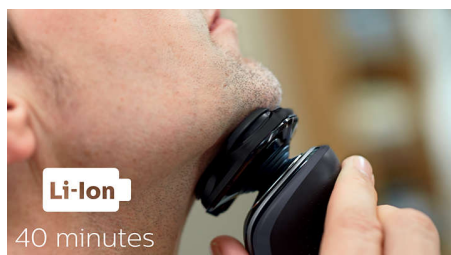

40 de minute de bărbierit fără fir

Vei avea un timp de funcționare de 40+ minute - aproximativ 13 sesiuni de bărbierit - totul după o singură încărcare. Sau poți alege să te bărbiești cu dispozitivul băgat în priză.