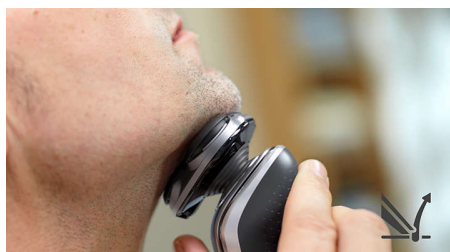

Rezultat final confortabil și eficient

- Capetele flexează în 5 direcții pentru un bărbierit rapid și precis
- Lamele ridică apoi taie firele lungi și scurte pentru un bărbierit sigur
- Ridică firele de păr pentru a tăia precis și confortabil

Profită la maximum de aparatul tău de bărbierit

- Aparat tundere cu atașare rapidă pentru tunderea perfectă a mustaței și a perciunilor

Repere

Sistem de lame MultiPrecision

Obține un bărbierit rapid și precis. Sistemul nostru de lame MultiPrecision ridică și taie toate firele de păr și elimină aspectul nebărbierit - totul în doar câteva mișcări.

Capete flexibile în 5 direcții

Capetele flexibile în 5 direcții cu 5 mișcări independente asigură un contact apropiat cu pielea, pentru un bărbierit rapid și precis chiar și pe gât și pe maxilar.

Acțiune Super Lift & Cut

Bărbiește-te mai precis cu acțiunea Super Lift & Cut cu lame duble. Prima lamă ridică fiecare fir de păr, în timp ce a doua lamă taie comod sub nivelul pielii, pentru rezultate cu adevărat fine.

Aparat de tuns de precizie SmartClick