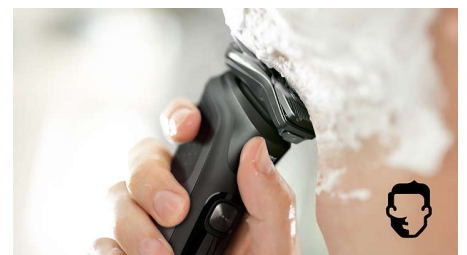

Barbear a húmido ou a seco

Uma máquina de barbear a húmido e a seco que se adapta às suas preferências. Escolha entre um barbear prático ou utilize-a com a sua espuma ou o seu gel favorito para obter um barbear a húmido refrescante.