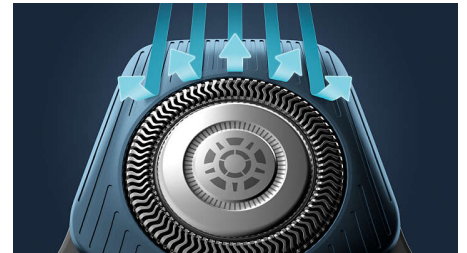

Cabeças de precisão com orientação do pelo

Esta máquina de barbear de precisão de novo formato foi melhorada com canais de orientação do pelo para corte e conforto da pele ideais.