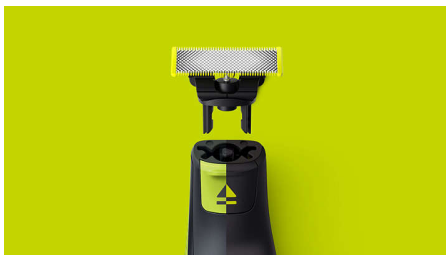

Kompatibilná s rúčkami OneBlade

Kompatibilné s modelmi OneBlade (QP14xx, QP25xx, QP26xx, QP27xx, QP28xx) a OneBlade Pro (QP65xx, QP66xx)