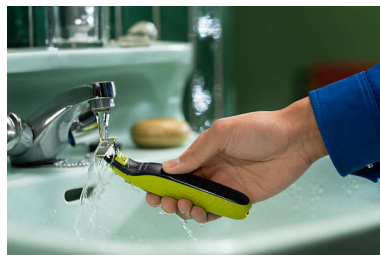

Na mokro aj na sucho

OneBlade je vodotesný (IPX7), takže sa ľahko čistí: stačí ho opláchnuť pod tečúcou vodou. Môžete sa holiť aj počas sprchovania, s penou alebo bez peny – podľa svojich preferencií.

Technické údaje

Servis

Náhradná hlava: Vymeňte každé 4 mesiace*