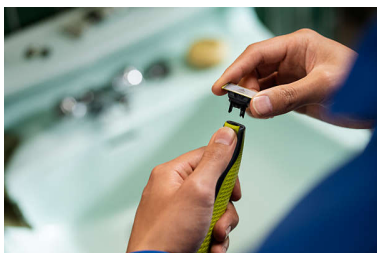

Čepeľ, ktorá sa len tak ľahko neopotrebuje

Odolná čepeľ z nehrdzavejúcej ocele, ktorá vydrží až 4 mesiace používania* pre dlhotrvajúci pocit sviežosti. Keď sa na čepeľi

zobrazí ikona výmeny (ikona vysunutia), jej výkon už nemusí byť optimálny a mali by ste zvážiť výmenu čepele pre ten najlepší zážitok z holenia