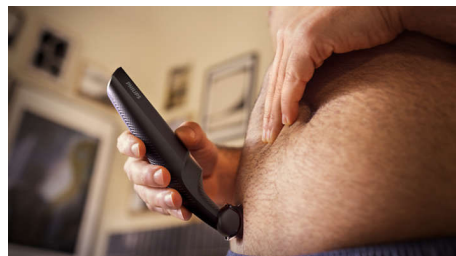

Philips Bodygroom series
3000
Wasserdichter Trimmer für
Körper und Intimbereich

1 Kammaufsatz, 3 mm

Rasierer mit 2D-
Konturenanpassung
50 Minuten Akkubetrieb

BG3010/15

Sanfte Körperpflege. Sicher, auch an sensiblen Körperstellen.

Trimmt Haare sicher und effektiv, auch im Intimbereich

- Bidirektionaler Trimmer und Kammaufsatz zum Trimmen in alle Richtungen

Leichte und benutzerfreundliche Bedienung

- 100% wasserdichter Bodygroom
- Ergonomischer Griff für mehr Kontrolle beim Rasieren
- Langlebiger Bodygroom ganz ohne Öl
- 50 Minuten kabellos verwendbar

Akkubetrieb 50 Minuten

Leistungsstarker Akku für die Verwendung am ganzen Körper, mit 50 Minuten kabellosem Betrieb.

Ergonomischer Griff

Dank des ergonomischen Griffs aus Gummi lässt sich Ihr Bodygroom einfach halten und bewegen. Außerdem sorgt er dafür, dass Sie beim Trimmen die Kontrolle behalten.