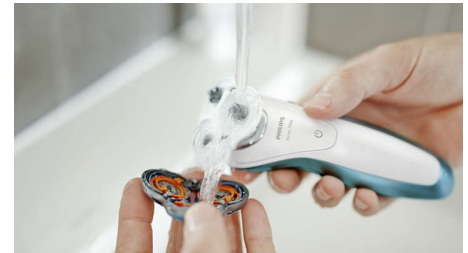

Aparat de bărbierit complet lavabil

Doar deschide capul aparatului de bărbierit pentru a-l clăti complet sub robinet.