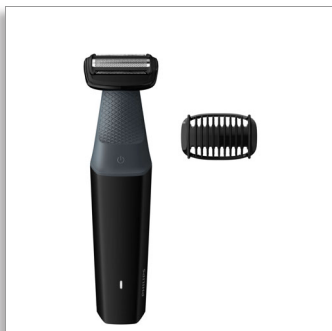

Philips Bodygroom series  
3000  
Prizezovalnik za telo in  
dimlje za pod prho

1 pritrldljiv glavnik, 3 mm  
Brivnik z 2D prilagajanjem linijam  
50 minut brezžične uporabe

BG3010/15

Gladko britje po celem telesu, ki je varno tudi od pasu navzdol

2D-prilagajanje linijam s tehnologijo zaščite kože

Brivnik serije 3000 učinkovito brije dlake in je hkrati nežen do kože. Uporabite koži prijazen brivnik s tehnologijo 2D-prilagajanja linijam ali dlake prirežite s pritrldtvijo glavnika za dolžino 3 mm.

**Varno in učinkovito prirezuje tudi dlake na intimnih predelih**

- Dvosmerni prizezovalnik in glavnik za prizezovanje v vseh smereh

**Enostavna in priročna uporaba**

- Brivnik za telo, 100-odstotno primeren za uporabo pod prho
- Ergonomski ročaj za dodaten nadzor britja
- Brivnik za telo je zasnovan za dolgotrajno uporabo brez uporabe olja
- 50 minut brezžične uporabe

### Do kože prijazen natančni brivnik za telo

Brivna glava ima patentirane zaokrožene konice in hipoalergeno mrežico, ki kožo med britjem ščiti pred urezninami.