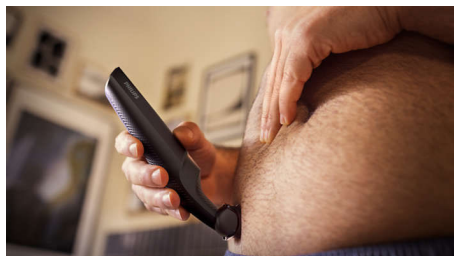

Ergonomski ročaj

Urejevalnik za telo je lahko držati in premikati z ergonomskim gumijastim ročajem, ki zagotavlja bolj nadzorovano prirezovanje.

Trpežna zasnova

Vsi naši izdelki za britje po telesu so izredno trpežni. Imajo dvoletno garancijo in jih ni treba nikoli mazati z oljem.

Specifikacije

Dodatna oprema

- Glavnik: 1 glavnik za telo (3 mm)

Napajanje

- Čas delovanja: 50 minut
- Polnjenje: 8 ur za popolno polnjenje
- Vrsta baterije: Ni-MH

Zasnova

- Ročaj: Ergonomski ročaj in uporaba

Servis

- 2-letna garancija

Sistem za prirezovanje

- Brivni nastavek: Mrežica z dvema prizevalnikoma
- Udobje za kožo: Sistem za zaščito kože, Udobno na občutljivih predelih
- Nastavitve dolžine: 1 fiksna nastavitve dolžine

Enostavna uporaba

- Mokro in suho: Možnost uporabe pod prho in enostavno čiščenje
- Brez vzdrževanja: Olje ni potrebno
- Zaščitena nastavitve dolžine
- Delovanje: Brezžična uporaba

Datum izdaje 2023-10-14

Različica: 4.4.1

© 2023 Koninklijke Philips N.V.
Vse pravice pridržane.

Specifikacije se lahko spremenijo brez predhodnega obvestila. Blagovne znamke so v lasti podjetja Koninklijke Philips N.V. ali drugih lastnikov.

www.philips.com