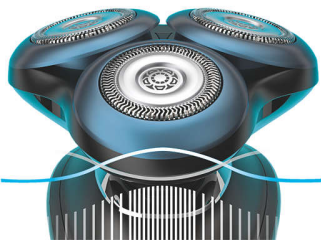

Датчик BeardAdapt

Ця електробритва постачається з датчиком BeardAdapt, який зчитує щільність бороди. Потім він автоматично налаштовує потужність для конкретного завдання. Усе легко.