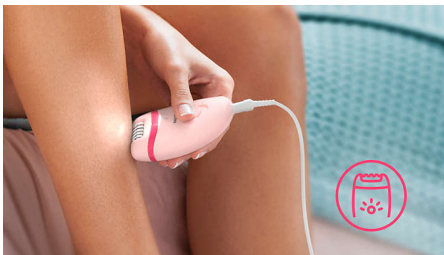

Utilização simples e sem esforço

- 2 regulações de velocidade para remover pêlos mais finos e mais grossos
- Pega ergonómica com perfil para um manuseamento confortável
- Cabeça de depilação lavável para maior higiene e limpeza fácil
- Luz incorporada única para maior visibilidade de pelos finos

Resultados cuidados

- O sistema de depilação eficaz arranca os pêlos pela raiz

Destques

Sistema de depilação eficaz

O sistema de depilação eficaz deixa a sua pele suave e sem pêlos durante semanas

Acessório com luz

A luz incorporada única garante que falha menos pelos para uma depilação mais eficaz.

2 regulações de velocidade

2 regulações de velocidade para remover os pelos mais finos e mais grossos com um tratamento de depilação mais personalizado.

Pega ergonómica

O formato arredondado adapta-se perfeitamente à mão para uma remoção de pêlos confortável. E também é muito atractivo!

Cabeça de depilação lavável

Esta depiladora tem uma cabeça de depilação lavável. A cabeça pode ser desencaixada e pode ser lavada em água corrente para uma melhor higiene